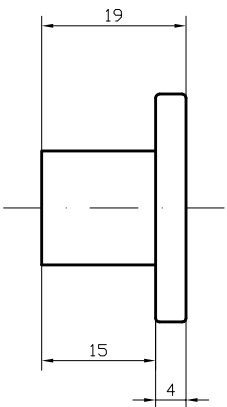

inserto ottone M4

Poliplast

POLPLAST s.a.s.
Via Roma, 118 - 31024 Ornelle (TV) - Italy
Tel. 0422 / 815408 - 815426
Fax 0422 / 814123
e-mail: info@poliplast.net
Internet: www.poliplast.net

ARTICOLO / CODICE:

0022 Q

MATERIALE:

ABS
ABS trasparente

SCALA:

1:1

QUOTE:

mm

AGGIORNAMENTO: