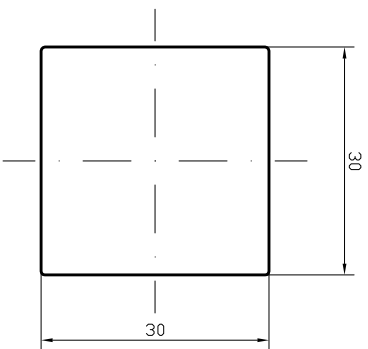

inserto ottone M4

Poliplast

POLPLAST s.a.s.
Via Roma, 118 - 31024 Ornelle (TV) - Italy
Tel. 0422 / 815408 - 815426
Fax 0422 / 814123
e-mail: info@poliplast.net
Internet: www.poliplast.net

ARTICOLO / CODICE:

0022 Q

MATERIALE:

ABS
ABS trasparente

SCALA:

1:1

QUOTE:

mm

AGGIORNAMENTO: