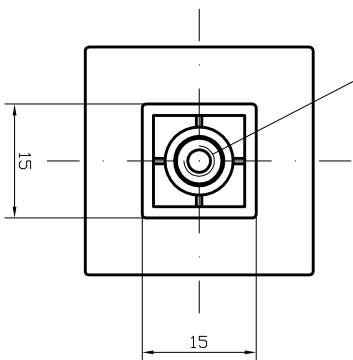

inserto ottone M4

Poliplast

POLPLAST s.a.s.
Via Roma, 118 - 31024 Ornelle (TV) - Italy
Tel. 0422 / 815408 - 815426
Fax 0422 / 814123
e-mail: info@poliplast.net
Internet: www.poliplast.net

ARTICOLO / CODICE:

0022 Q

MATERIALE:

ABS
ABS trasparente

SCALA:

1:1

QUOTE:

mm

AGGIORNAMENTO: