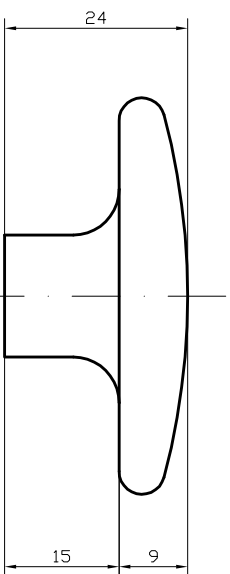

Piplast

POLPLAST s.a.s.
Via Roma, 118 - 31024 Ornelle (TV) - Italy
Tel. 0422 / 815408 - 815426
Fax 0422 / 814123
e-mail: info@piplast.net
Internet: www.piplast.net

ARTICOLO / CODICE:	0428	SCALA:	1:1	QUOTE:	mm	TAV. N°	125-10
MATERIALE:	ABS			AGGIORNAMENTO:	.....	DATA:	12-01-10